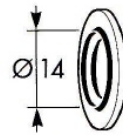

# ACCESSORI DISPONIBILI AVAILABLE ACCESSORIES

**RDD**  
**RACCORDO DIRITTO**  
 14 x 1,5 mm (3 Pezzi)  
**STRAIGHT FITTING**  
 14 x 1.5 mm (3 Items)  
 Cod.111074

**RDC**  
**RACCORDO A OCCHIO (1 Pezzo)**  
**EYE FITTING (1 Item)** Cod.111073

**BC**  
**BULLONE CAVO**  
 14 x 1,5 mm (1 Pezzo)  
**HOLLOW BOLT**  
 14 x 1.5 mm (1 Item)  
 Cod.111072

Si consiglia l'impiego delle rosette di tenuta "Dowty" per le loro caratteristiche di ermeticità.