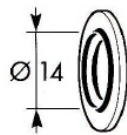

ACCESSORI DISPONIBILI AVAILABLE ACCESSORIES

AC
ROSETTA DI TENUTA
AUTOCENTRANTE (3 Pezzi)
SELF-CENTRING BONDED SEAL
(3 Items)

Si consiglia l'impiego delle rosette di tenuta "Dowty" per le loro caratteristiche di ermeticità.

We recommend the use of Dowty bonded seals for their appropriate tightness features.