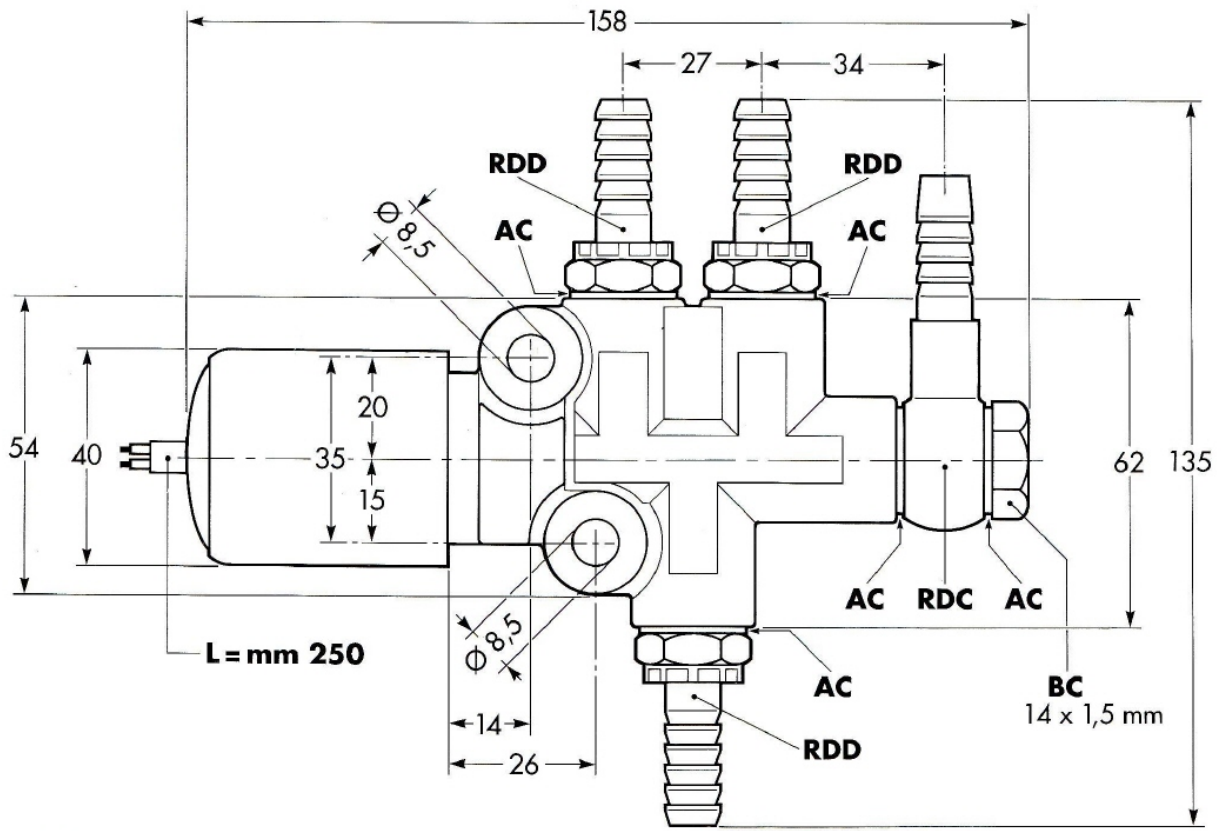

# ACCESSORI DISPONIBILI AVAILABLE ACCESSORIES

**RDD**  
**RACCORDO DIRITTO**  
 14 x 1,5 mm (3 Pezzi)  
**STRAIGHT FITTING**  
 14 x 1.5 mm (3 Items)  
 Cod.111074

**RDC**  
**RACCORDO A OCCHIO (1 Pezzo)**  
**EYE FITTING (1 Item)** Cod.111073

**AC**  
**ROSETTA DI TENUTA**  
 AUTOCENTRANTE (3 Pezzi)  
**SELF-CENTRING BONDED SEAL**  
 (3 Items)

**AC**  
**ROSETTA DI TENUTA**  
 AUTOCENTRANTE (2 Pezzi)  
**SELF-CENTRING BONDED SEAL**  
 (2 Items) Cod. 111088

**BC**  
**BULLONE CAVO**  
 14 x 1,5 mm (1 Pezzo)  
**HOLLOW BOLT**  
 14 x 1.5 mm (1 Item)  
 Cod.111072

Si consiglia l'impiego delle rosette di tenuta "Dowty" per le loro caratteristiche di ermeticità.