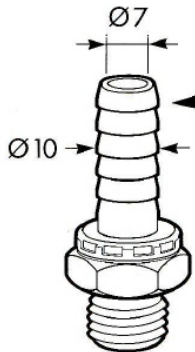

# ACCESSORI DISPONIBILI AVAILABLE ACCESSORIES

**RDD**  
**RACCORDO DIRITTO**  
 14 x 1,5 mm (3 Pezzi)  
**STRAIGHT FITTING**  
 14 x 1.5 mm (3 Items)  
 Cod.111074

**RDC**  
**RACCORDO A OCCHIO (1 Pezzo)**  
**EYE FITTING (1 Item)** Cod.111073

**AC**  
**ROSETTA DI TENUTA**  
 AUTOCENTRANTE (3 Pezzi)  
**SELF-CENTRING BONDED SEAL**  
 (3 Items)

**AC**  
**ROSETTA DI TENUTA**  
 AUTOCENTRANTE (2 Pezzi)  
**SELF-CENTRING BONDED SEAL**  
 (2 Items) Cod. 111088

**BC**  
**BULLONE CAVO**  
 14 x 1,5 mm (1 Pezzo)  
**HOLLOW BOLT**  
 14 x 1.5 mm (1 Item)  
 Cod.111072

Si consiglia l'impiego delle rosette di tenuta "Dowty" per le loro caratteristiche di ermeticità.