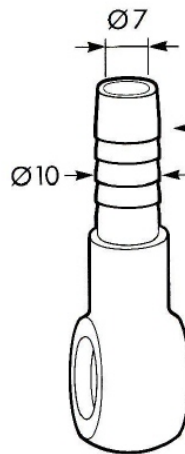

# ACCESSORI DISPONIBILI AVAILABLE ACCESSORIES

**RDD**  
**RACCORDO DIRITTO**  
 14 x 1,5 mm (3 Pezzi)  
**STRAIGHT FITTING**  
 14 x 1.5 mm (3 Items)  
 Cod.111074

**RDC**  
**RACCORDO A OCCHIO (1 Pezzo)**  
**EYE FITTING (1 Item)** Cod.111073

**AC**  
**ROSETTA DI TENUTA**  
 AUTOCENTRANTE (3 Pezzi)  
**SELF-CENTRING BONDED SEAL**  
 (3 Items)

**AC**  
**ROSETTA DI TENUTA**  
 AUTOCENTRANTE (2 Pezzi)  
**SELF-CENTRING BONDED SEAL**  
 (2 Items) Cod. 111088

**BC**  
**BULLONE CAVO**  
 14 x 1,5 mm (1 Pezzo)  
**HOLLOW BOLT**  
 14 x 1.5 mm (1 Item)  
 Cod.111072

Si consiglia l'impiego delle rosette di tenuta "Dowty" per le loro caratteristiche di ermeticità.