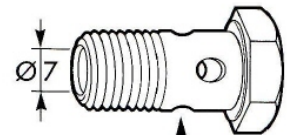

# ACCESSORI DISPONIBILI AVAILABLE ACCESSORIES

**RDD**  
**RACCORDO DIRITTO**  
 14 x 1,5 mm (3 Pezzi)  
**STRAIGHT FITTING**  
 14 x 1.5 mm (3 Items)  
 Cod.111074

**RDC**  
**RACCORDO A OCCHIO (1 Pezzo)**  
**EYE FITTING (1 Item)** Cod.111073

**AC**  
**ROSETTA DI TENUTA**  
 AUTOCENTRANTE (3 Pezzi)  
**SELF-CENTRING BONDED SEAL**  
 (3 Items)

**AC**  
**ROSETTA DI TENUTA**  
 AUTOCENTRANTE (2 Pezzi)  
**SELF-CENTRING BONDED SEAL**  
 (2 Items) Cod. 111088

**BC**  
**BULLONE CAVO**  
 14 x 1,5 mm (1 Pezzo)  
**HOLLOW BOLT**  
 14 x 1.5 mm (1 Item)  
 Cod.111072

Si consiglia l'impiego delle rosette di tenuta "Dowty" per le loro caratteristiche di ermeticità.