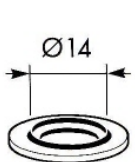

# ACCESSORI DISPONIBILI AVAILABLE ACCESSORIES

**RDD**  
**RACCORDO DIRITTO**  
 14 x 1,5 mm (3 Pezzi)  
**STRAIGHT FITTING**  
 14 x 1.5 mm (3 Items)  
 Cod.111074

**RDC**  
**RACCORDO A OCCHIO (1 Pezzo)**  
**EYE FITTING (1 Item)** Cod.111073

**BC**  
**BULLONE CAVO**  
 14 x 1,5 mm (1 Pezzo)  
**HOLLOW BOLT**  
 14 x 1.5 mm (1 Item)  
 Cod.111072

Si consiglia l'impiego delle rosette di tenuta "Dowty" per le loro caratteristiche di ermeticità.